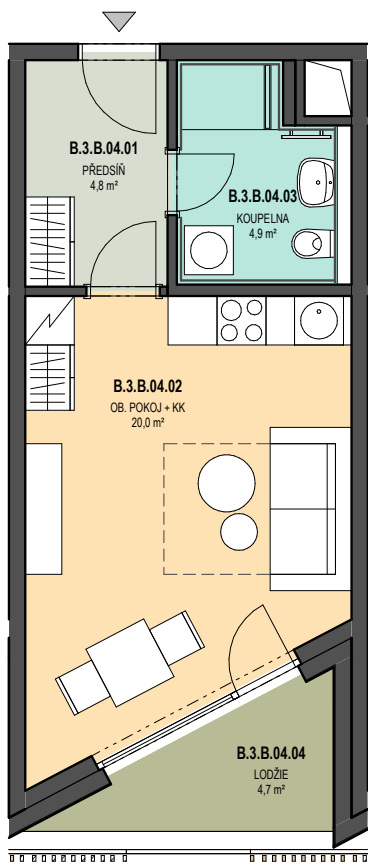

### B3.04, 1+kk/loďie v 3.NP

|                |                     |
|----------------|---------------------|
| byt            | 31,50m <sup>2</sup> |
| loďie          | 5,30m <sup>2</sup>  |
| orientace bytu | JZ                  |
| blok           | B                   |

Upozornění: Obrázek půdorysu představuje dispoziční řešení jednotky. Zobrazený nábytek a kuchyňská linka nejsou součástí dodávky. Umístění zařízení jednotky je uváděno pouze orientačně, přesná specifikace rozvodů a jejich možného napojení bude určena v prováděcí projektové dokumentaci. Plochy jednotlivých místností v zobrazeném schématu se mohou mírně lišit. Investor se zavazuje seznámit klienta se skutečným stavem dle prováděcí dokumentace.