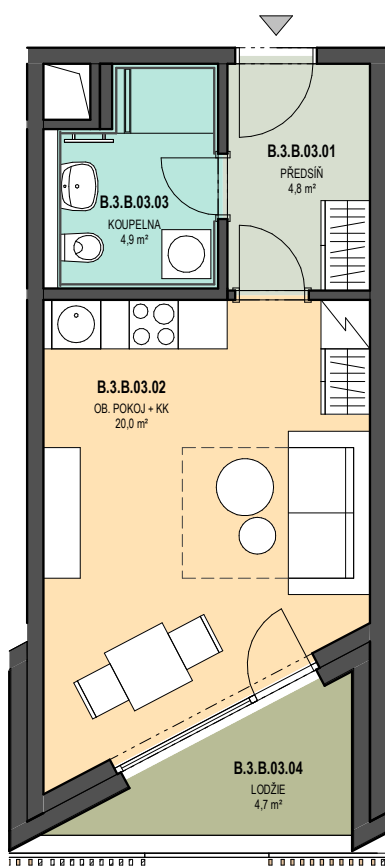

B3.03, 1+kk/loďie v 3.NP

byt	31,50m ²
loďie	5,30m ²
orientace bytu	JZ
blok	B

Upozornění: Obrázek půdorysu představuje dispoziční řešení jednotky. Zobrazený nábytek a kuchyňská linka nejsou součástí dodávky. Umístění zařízení jednotky je uváděno pouze orientačně, přesná specifikace rozvodů a jejich možného napojení bude určena v prováděcí projektové dokumentaci. Plochy jednotlivých místností v zobrazeném schématu se mohou mírně lišit. Investor se zavazuje seznámit klienta se skutečným stavem dle prováděcí dokumentace.