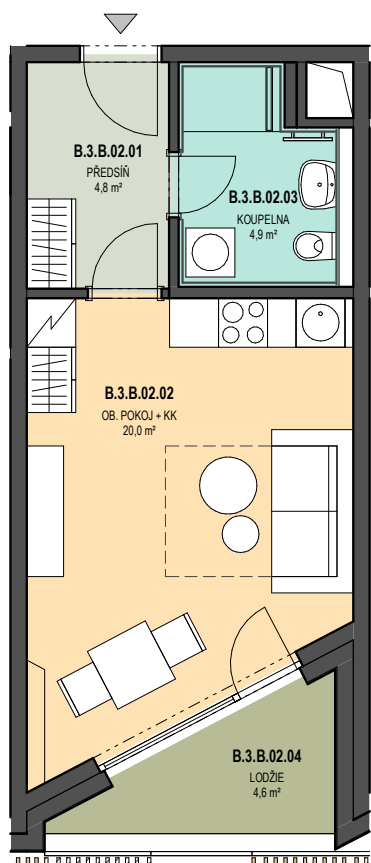

B3.02, 1+kk/loďie v 3.NP

byt	31,50m ²
loďie	5,20m ²
orientace bytu	JZ
blok	B

Upozornění: Obrázek půdorysu představuje dispoziční řešení jednotky. Zobrazený nábytek a kuchyňská linka nejsou součástí dodávky. Umístění zařízení jednotky je uváděno pouze orientačně, přesná specifikace rozvodů a jejich možného napojení bude určena v prováděcí projektové dokumentaci. Plochy jednotlivých místností v zobrazeném schématu se mohou mírně lišit. Investor se zavazuje seznámit klienta se skutečným stavem dle prováděcí dokumentace.