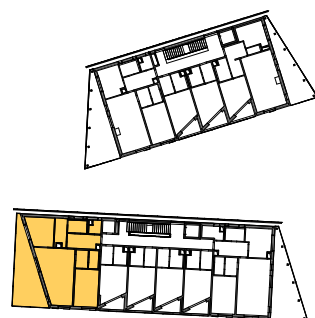

B3.01, 3+kk/balkon v 3.NP

byt	119,70m ²
balkon	42,40m ²
orientace bytu	JZ
blok	B

Upozornění: Obrázek půdorysu představuje dispoziční řešení jednotky. Zobrazený nábytek a kuchyňská linka nejsou součástí dodávky. Umístění zařízení jednotky je uváděno pouze orientačně, přesná specifikace rozvodů a jejich možného napojení bude určena v prováděcí projektové dokumentaci. Plochy jednotlivých místností v zobrazeném schématu se mohou mírně lišit. Investor se zavazuje seznámit klienta se skutečným stavem dle prováděcí dokumentace.