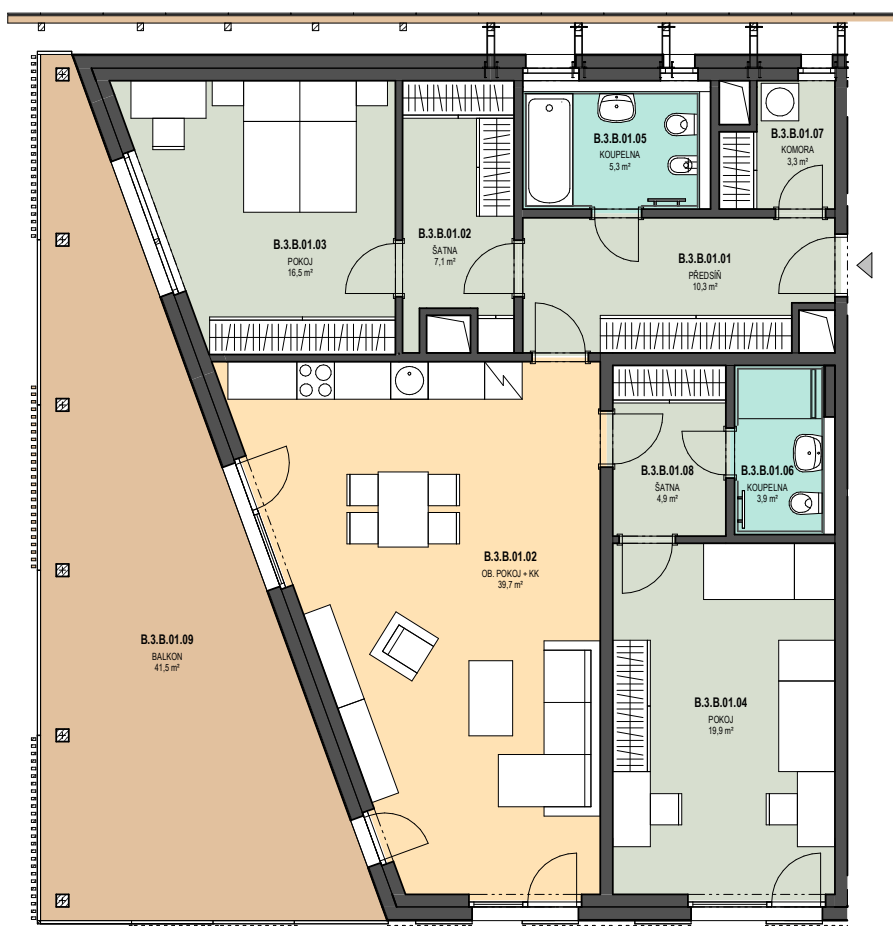

B3.01, 3+kk/balkon v 3.NP

byt	119,70m ²
balkon	42,40m ²
orientace bytu	JZ
blok	B

Upozornění: Obrázek půdorysu představuje dispoziční řešení jednotky. Zobrazený nábytek a kuchyňská linka nejsou součástí dodávky. Umístění zařízení jednotky je uváděno pouze orientačně, přesná specifikace rozvodů a jejich možného napojení bude určena v prováděcí projektové dokumentaci. Plochy jednotlivých místností v zobrazeném schématu se mohou mírně lišit. Investor se zavazuje seznámit klienta se skutečným stavem dle prováděcí dokumentace.