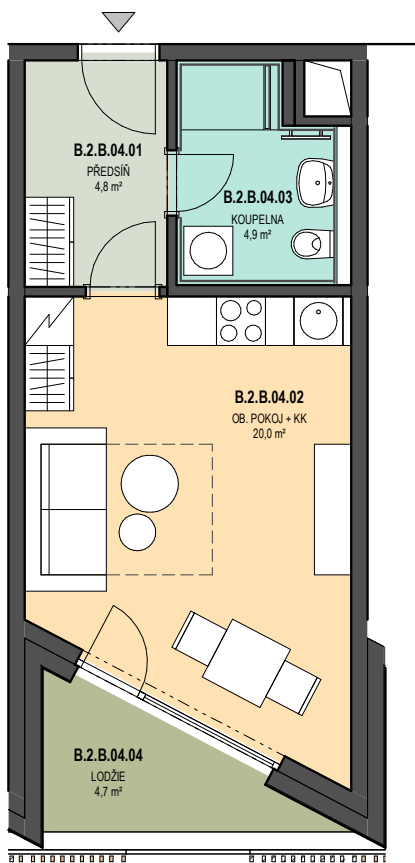

B2.04, 1+kk/loďie v 2.NP

byt	31,50m ²
loďie	5,40m ²
orientace bytu	JZ
blok	B

Upozornění: Obrázek půdorysu představuje dispoziční řešení jednotky. Zobrazený nábytek a kuchyňská linka nejsou součástí dodávky. Umístění zařízení jednotky je uváděno pouze orientačně, přesná specifikace rozvodů a jejich možného napojení bude určena v prováděcí projektové dokumentaci. Plochy jednotlivých místností v zobrazeném schématu se mohou mírně lišit. Investor se zavazuje seznámit klienta se skutečným stavem dle prováděcí dokumentace.