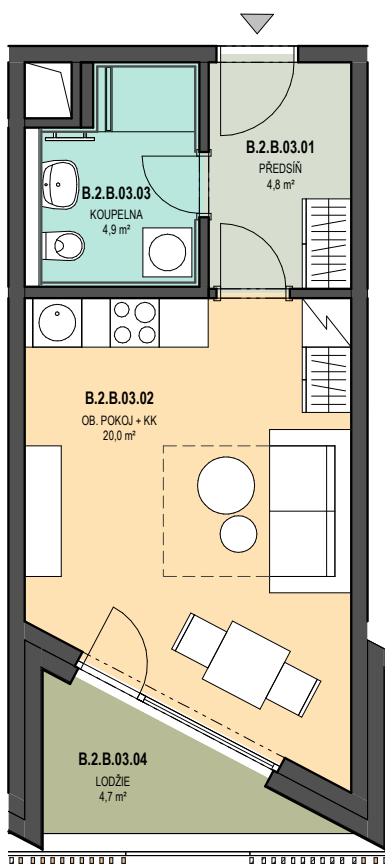

B2.03, 1+kk/loďie v 2.NP

byt	31,50m ²
loďie	5,40m ²
orientace bytu	JZ
blok	B

Upozornění: Obrázek půdorysu představuje dispoziční řešení jednotky. Zobrazený nábytek a kuchyňská linka nejsou součástí dodávky. Umístění zařízení jednotky je uváděno pouze orientačně, přesná specifikace rozvodů a jejich možného napojení bude určena v prováděcí projektové dokumentaci. Plochy jednotlivých místností v zobrazeném schématu se mohou mírně lišit. Investor se zavazuje seznámit klienta se skutečným stavem dle prováděcí dokumentace.