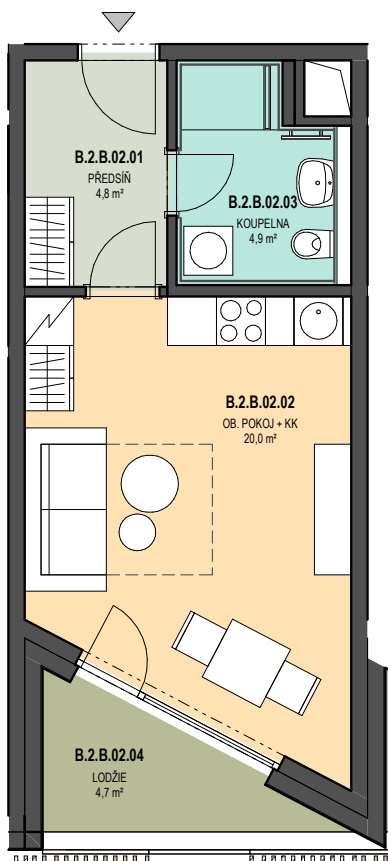

B2.02, 1+kk/loďie v 2.NP

byt	31,50m ²
loďie	5,40m ²
orientace bytu	JZ
blok	B

Upozornění: Obrázek půdorysu představuje dispoziční řešení jednotky. Zobrazený nábytek a kuchyňská linka nejsou součástí dodávky. Umístění zařízení jednotky je uváděno pouze orientačně, přesná specifikace rozvodů a jejich možného napojení bude určena v prováděcí projektové dokumentaci. Plochy jednotlivých místností v zobrazeném schématu se mohou mírně lišit. Investor se zavazuje seznámit klienta se skutečným stavem dle prováděcí dokumentace.