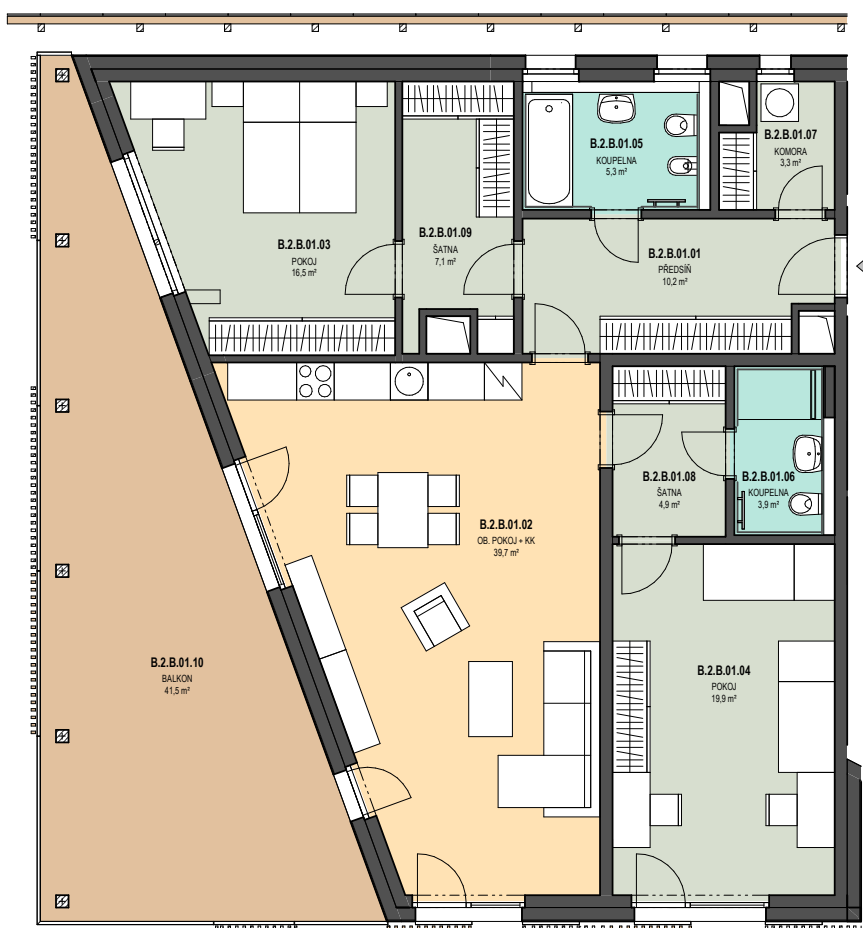

## B2.01, 3+kk/balkon v 2.NP

byt	119,70m <sup>2</sup>
balkon	42,40m <sup>2</sup>
orientace bytu	JZ
blok	B

Upozornění: Obrázek půdorysu představuje dispoziční řešení jednotky. Zobrazený nábytek a kuchyňská linka nejsou součástí dodávky. Umístění zařízení jednotky je uváděno pouze orientačně, přesná specifikace rozvodů a jejich možného napojení bude určena v prováděcí projektové dokumentaci. Plochy jednotlivých místností v zobrazeném schématu se mohou mírně lišit. Investor se zavazuje seznámit klienta se skutečným stavem dle prováděcí dokumentace.