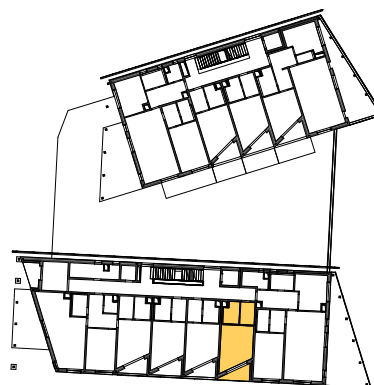

B1.04, 1+kk/loďie v 1.NP

byt	31,50m ²
loďie	5,30m ²
orientace bytu	JZ
blok	B

Upozornění: Obrázek půdorysu představuje dispoziční řešení jednotky. Zobrazený nábytek a kuchyňská linka nejsou součástí dodávky. Umístění zařízení jednotky je uváděno pouze orientačně, přesná specifikace rozvodů a jejich možného napojení bude určena v prováděcí projektové dokumentaci. Plochy jednotlivých místností v zobrazeném schématu se mohou mírně lišit. Investor se zavazuje seznámit klienta se skutečným stavem dle prováděcí dokumentace.