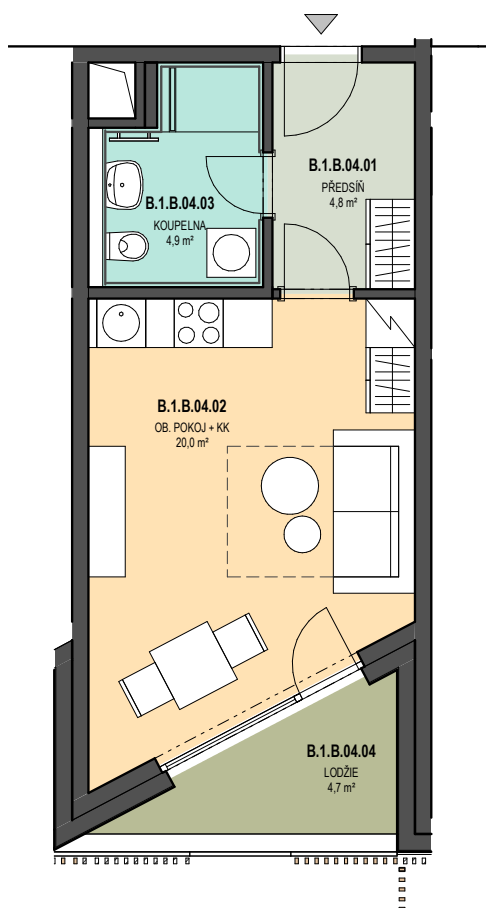

B1.04, 1+kk/loďie v 1.NP

byt	31,50m ²
loďie	5,30m ²
orientace bytu	JZ
blok	B

Upozornění: Obrázek půdorysu představuje dispoziční řešení jednotky. Zobrazený nábytek a kuchyňská linka nejsou součástí dodávky. Umístění zařízení jednotky je uváděno pouze orientačně, přesná specifikace rozvodů a jejich možného napojení bude určena v prováděcí projektové dokumentaci. Plochy jednotlivých místností v zobrazeném schématu se mohou mírně lišit. Investor se zavazuje seznámit klienta se skutečným stavem dle prováděcí dokumentace.