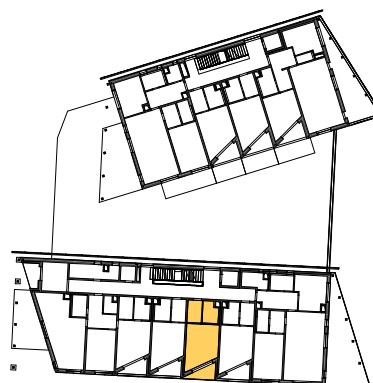

B1.03, 1+kk/loďie v 1.NP

byt	31,50m ²
loďie	5,30m ²
orientace bytu	JZ
blok	B

Upozornění: Obrázek půdorysu představuje dispoziční řešení jednotky. Zobrazený nábytek a kuchyňská linka nejsou součástí dodávky. Umístění zařízení jednotky je uváděno pouze orientačně, přesná specifikace rozvodů a jejich možného napojení bude určena v prováděcí projektové dokumentaci. Plochy jednotlivých místností v zobrazeném schématu se mohou mírně lišit. Investor se zavazuje seznámit klienta se skutečným stavem dle prováděcí dokumentace.