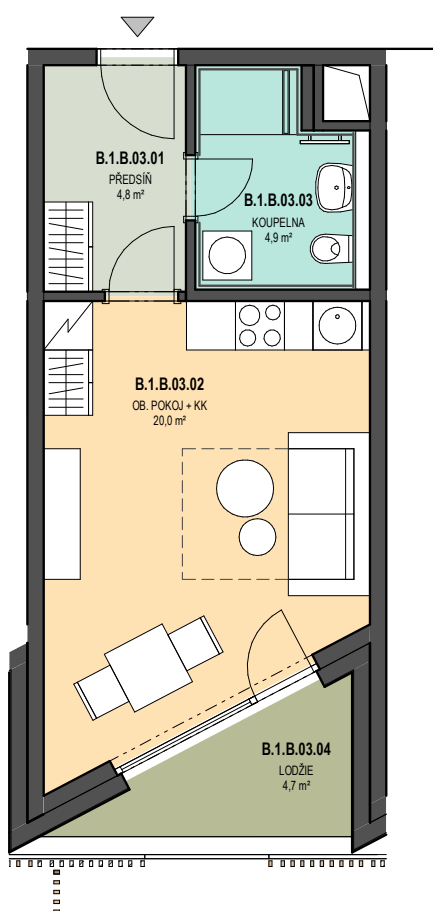

B1.03, 1+kk/loďie v 1.NP

byt	31,50m ²
loďie	5,30m ²
orientace bytu	JZ
blok	B

Upozornění: Obrázek půdorysu představuje dispoziční řešení jednotky. Zobrazený nábytek a kuchyňská linka nejsou součástí dodávky. Umístění zařízení jednotky je uváděno pouze orientačně, přesná specifikace rozvodů a jejich možného napojení bude určena v prováděcí projektové dokumentaci. Plochy jednotlivých místností v zobrazeném schématu se mohou mírně lišit. Investor se zavazuje seznámit klienta se skutečným stavem dle prováděcí dokumentace.