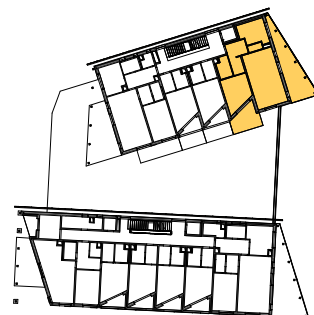

B1.01, 3+kk/terasa/zahrada v 1.NP

byt	112,40m ²
předzahrádka	105,10m ²
terasa	30,80m ²
lodžie	5,20m ²
orientace bytu	JZ
blok	B

Upozornění: Obrázek půdorysu představuje dispoziční řešení jednotky. Zobrazený nábytek a kuchyňská linka nejsou součástí dodávky. Umístění zařízení jednotky je uváděno pouze orientačně, přesná specifikace rozvodů a jejich možného napojení bude určena v prováděcí projektové dokumentaci. Plochy jednotlivých místností v zobrazeném schématu se mohou mírně lišit. Investor se zavazuje seznámit klienta se skutečným stavem dle prováděcí dokumentace.