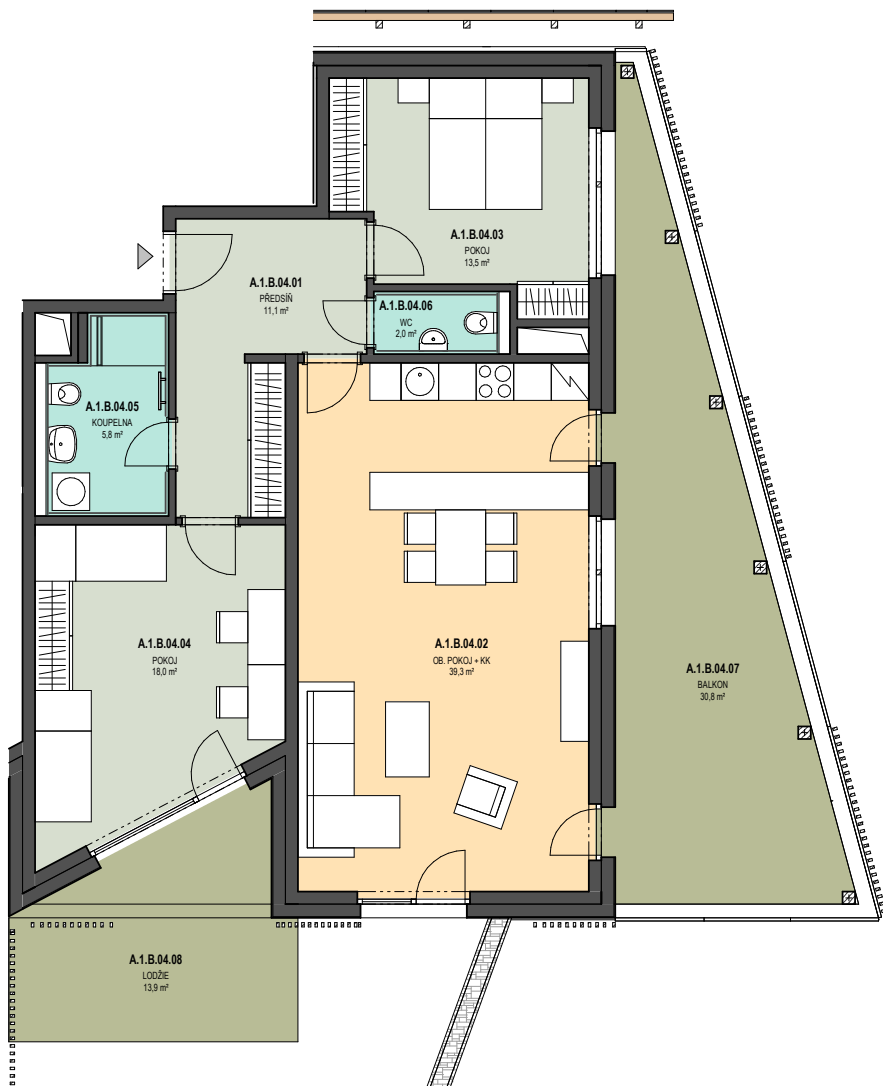

B1.01, 3+kk/terasa/zahrada v 1.NP

byt	112,40m ²
předzahrádka	105,10m ²
terasa	30,80m ²
lodžie	5,20m ²
orientace bytu	JZ
blok	B

Upozornění: Obrázek půdorysu představuje dispoziční řešení jednotky. Zobrazený nábytek a kuchyňská linka nejsou součástí dodávky. Umístění zařízení jednotky je uváděno pouze orientačně, přesná specifikace rozvodů a jejich možného napojení bude určena v prováděcí projektové dokumentaci. Plochy jednotlivých místností v zobrazeném schématu se mohou mírně lišit. Investor se zavazuje seznámit klienta se skutečným stavem dle prováděcí dokumentace.