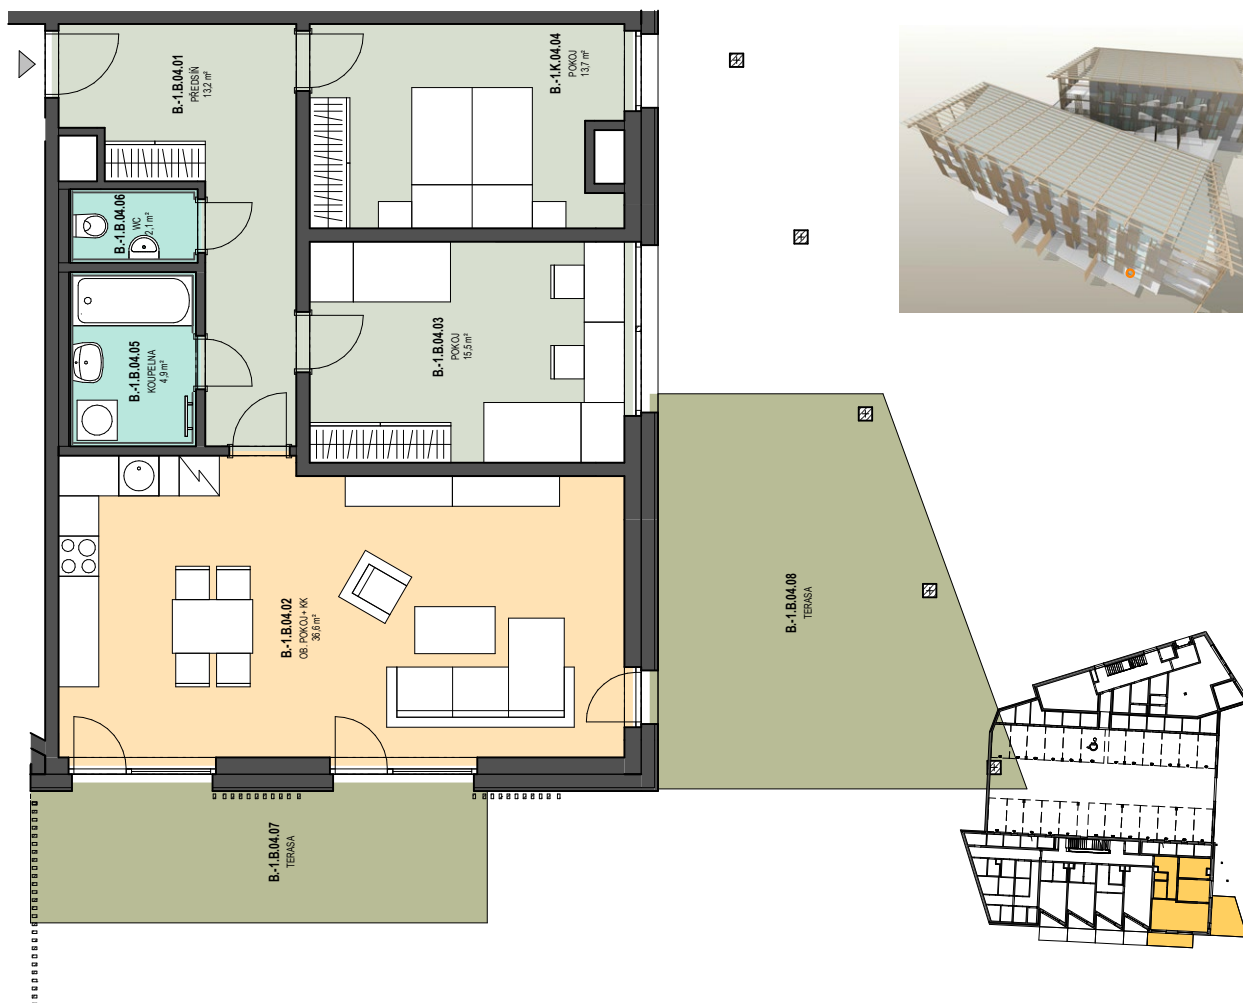

B-1.04, 3+kk/terasa/zahrada v 1.PP

byt	92,60m ²
předzahrádka	155,10m ²
terasa 1	14,50m ²
terasa 2	26,20m ²
orientace bytu	JZ
blok	B

Upozornění: Obrázek půdorysu představuje dispoziční řešení jednotky. Zobrazený nábytek a kuchyňská linka nejsou součástí dodávky. Umístění zařízení jednotky je uváděno pouze orientačně, přesná specifikace rozvodů a jejich možného napojení bude určena v prováděcí projektové dokumentaci. Plochy jednotlivých místností v zobrazeném schématu se mohou mírně lišit. Investor se zavazuje seznámit klienta se skutečným stavem dle prováděcí dokumentace.