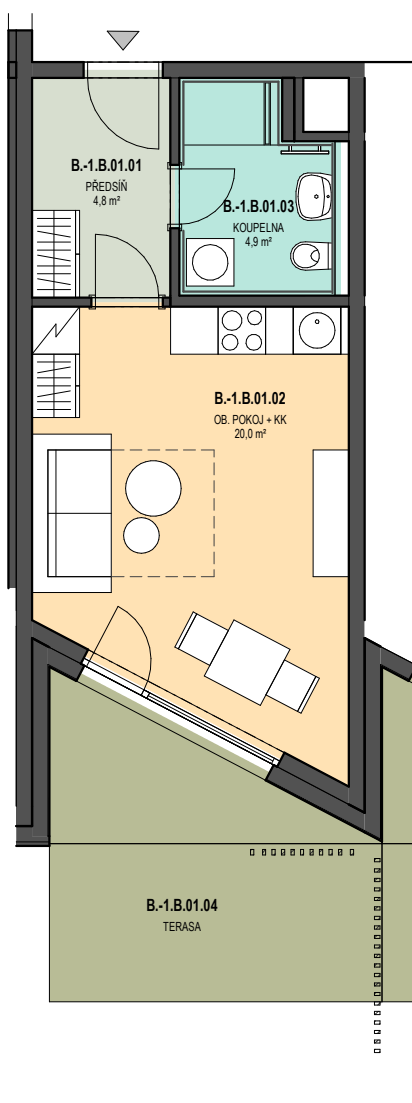

B-1.01, 1+kk/terasa/zahrada v 1.PP

| | |
|----------------|---------------------|
| byt | 31,50m ² |
| předzahrádka | 33,90m ² |
| terasa | 13,70m ² |
| orientace bytu | JZ |
| blok | B |

Upozornění: Obrázek půdorysu představuje dispoziční řešení jednotky. Zobrazený nábytek a kuchyňská linka nejsou součástí dodávky. Umístění zařízení jednotky je uváděno pouze orientačně, přesná specifikace rozvodů a jejich možného napojení bude určena v prováděcí projektové dokumentaci. Plochy jednotlivých místností v zobrazeném schématu se mohou mírně lišit. Investor se zavazuje seznámit klienta se skutečným stavem dle prováděcí dokumentace.