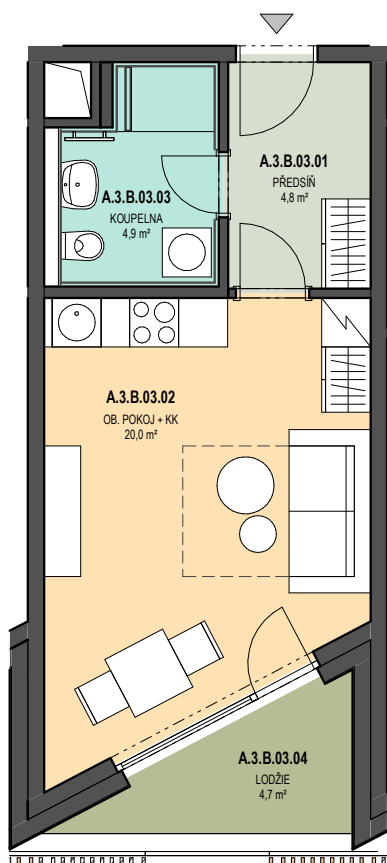

A3.03, 1+kk/loďie v 3.NP

byt	31,50m ²
loďie	5,30m ²
orientace bytu	JV
blok	A

Upozornění: Obrázek půdorysu představuje dispoziční řešení jednotky. Zobrazený nábytek a kuchyňská linka nejsou součástí dodávky. Umístění zařízení jednotky je uváděno pouze orientačně, přesná specifikace rozvodů a jejich možného napojení bude určena v prováděcí projektové dokumentaci. Plochy jednotlivých místností v zobrazeném schématu se mohou mírně lišit. Investor se zavazuje seznámit klienta se skutečným stavem dle prováděcí dokumentace.