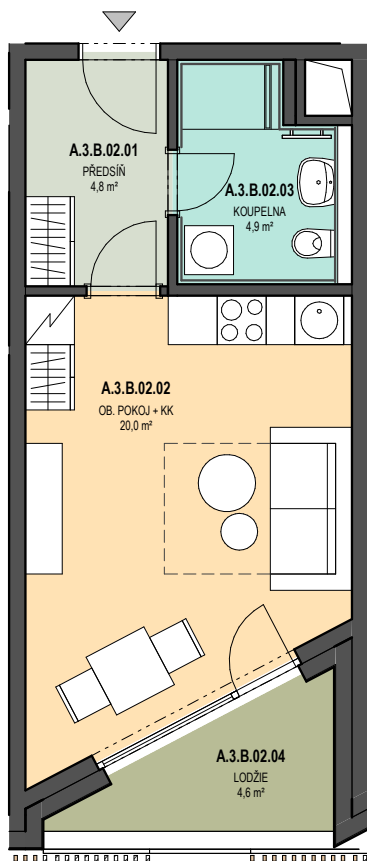

### A3.02, 1+kk/loďie v 3.NP

byt	31,50m <sup>2</sup>
loďie	5,20m <sup>2</sup>
orientace bytu	JV
blok	A

Upozornění: Obrázek půdorysu představuje dispoziční řešení jednotky. Zobrazený nábytek a kuchyňská linka nejsou součástí dodávky. Umístění zařízení jednotky je uváděno pouze orientačně, přesná specifikace rozvodů a jejich možného napojení bude určena v prováděcí projektové dokumentaci. Plochy jednotlivých místností v zobrazeném schématu se mohou mírně lišit. Investor se zavazuje seznámit klienta se skutečným stavem dle prováděcí dokumentace.