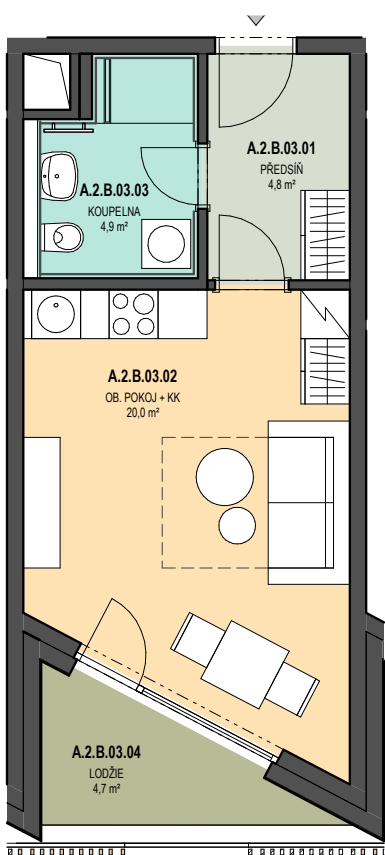

A2.03, 1+kk/loďie v 2.NP

byt	31,50m ²
loďie	5,30m ²
orientace bytu	JV
blok	A

Upozornění: Obrázek půdorysu představuje dispoziční řešení jednotky. Zobrazený nábytek a kuchyňská linka nejsou součástí dodávky. Umístění zařízení jednotky je uváděno pouze orientačně, přesná specifikace rozvodů a jejich možného napojení bude určena v prováděcí projektové dokumentaci. Plochy jednotlivých místností v zobrazeném schématu se mohou mírně lišit. Investor se zavazuje seznámit klienta se skutečným stavem dle prováděcí dokumentace.