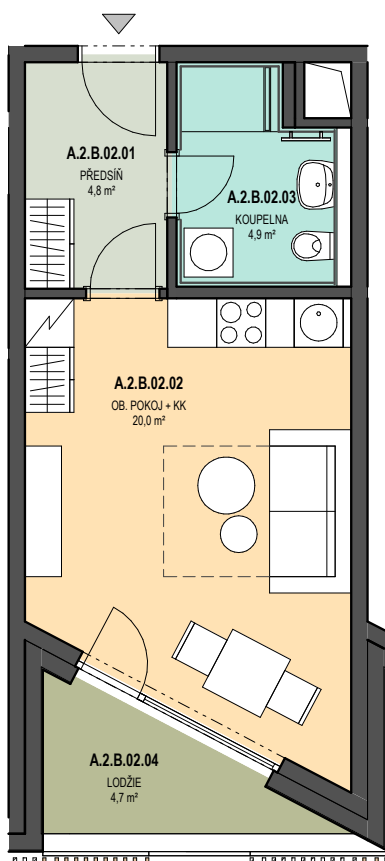

## A2.02, 1+kk/loďie v 2.NP

byt	31,50m <sup>2</sup>
loďie	5,30m <sup>2</sup>
orientace bytu	JV
blok	A

Upozornění: Obrázek půdorysu představuje dispoziční řešení jednotky. Zobrazený nábytek a kuchyňská linka nejsou součástí dodávky. Umístění zařízení jednotky je uváděno pouze orientačně, přesná specifikace rozvodů a jejich možného napojení bude určena v prováděcí projektové dokumentaci. Plochy jednotlivých místností v zobrazeném schématu se mohou mírně lišit. Investor se zavazuje seznámit klienta se skutečným stavem dle prováděcí dokumentace.