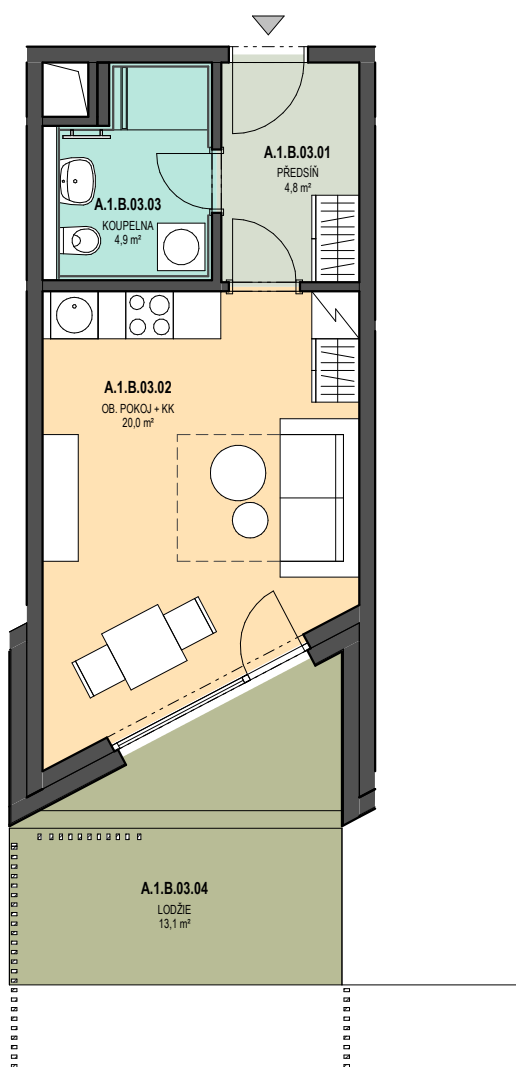

A-1.03, 1+kk/terasa/zahrada v 1.NP

byt	31,50m ²
předzahrádka	13,70m ²
terasa	47,30m ²
orientace bytu	JV
blok	A

Upozornění: Obrázek půdorysu představuje dispoziční řešení jednotky. Zobrazený nábytek a kuchyňská linka nejsou součástí dodávky. Umístění zařízení jednotky je uváděno pouze orientačně, přesná specifikace rozvodů a jejich možného napojení bude určena v prováděcí projektové dokumentaci. Plochy jednotlivých místností v zobrazeném schématu se mohou mírně lišit. Investor se zavazuje seznámit klienta se skutečným stavem dle prováděcí dokumentace.