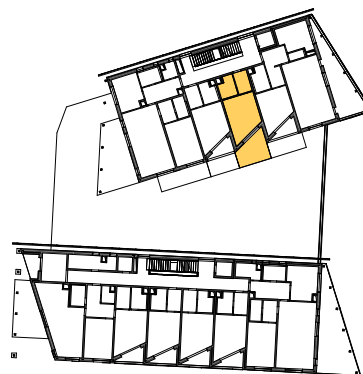

A-1.03, 1+kk/terasa/zahrada v 1.NP

byt	31,50m ²
předzahrádka	13,70m ²
terasa	47,30m ²
orientace bytu	JV
blok	A

Upozornění: Obrázek půdorysu představuje dispoziční řešení jednotky. Zobrazený nábytek a kuchyňská linka nejsou součástí dodávky. Umístění zařízení jednotky je uváděno pouze orientačně, přesná specifikace rozvodů a jejich možného napojení bude určena v prováděcí projektové dokumentaci. Plochy jednotlivých místností v zobrazeném schématu se mohou mírně lišit. Investor se zavazuje seznámit klienta se skutečným stavem dle prováděcí dokumentace.