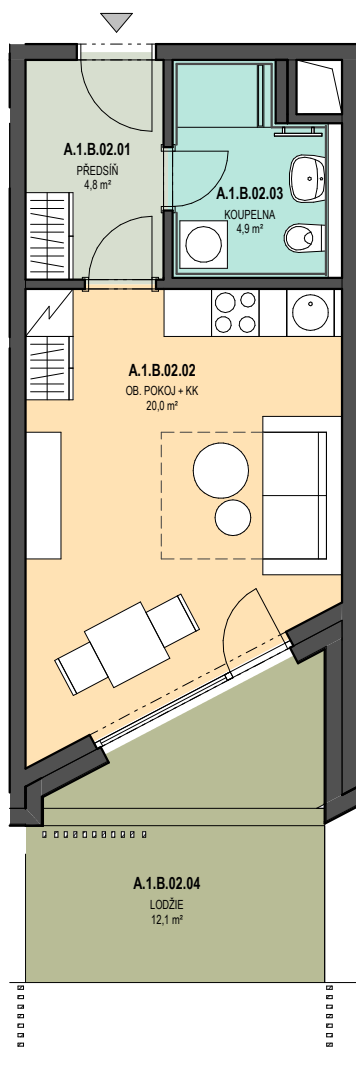

A-1.02, 1+kk/terasa/zahrada v 1.NP

byt	31,50m ²
předzahrádka	12,80m ²
terasa	38,40m ²
orientace bytu	JV
blok	A

Upozornění: Obrázek půdorysu představuje dispoziční řešení jednotky. Zobrazený nábytek a kuchyňská linka nejsou součástí dodávky. Umístění zařízení jednotky je uváděno pouze orientačně, přesná specifikace rozvodů a jejich možného napojení bude určena v prováděcí projektové dokumentaci. Plochy jednotlivých místností v zobrazeném schématu se mohou mírně lišit. Investor se zavazuje seznámit klienta se skutečným stavem dle prováděcí dokumentace.