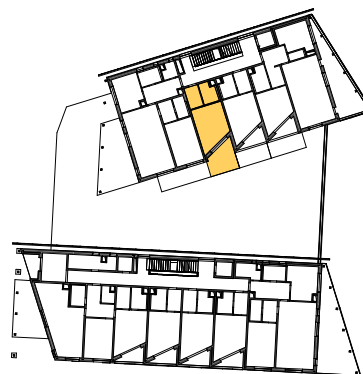

A-1.02, 1+kk/terasa/zahrada v 1.NP

byt	31,50m ²
předzahrádka	12,80m ²
terasa	38,40m ²
orientace bytu	JV
blok	A

Upozornění: Obrázek půdorysu představuje dispoziční řešení jednotky. Zobrazený nábytek a kuchyňská linka nejsou součástí dodávky. Umístění zařízení jednotky je uváděno pouze orientačně, přesná specifikace rozvodů a jejich možného napojení bude určena v prováděcí projektové dokumentaci. Plochy jednotlivých místností v zobrazeném schématu se mohou mírně lišit. Investor se zavazuje seznámit klienta se skutečným stavem dle prováděcí dokumentace.